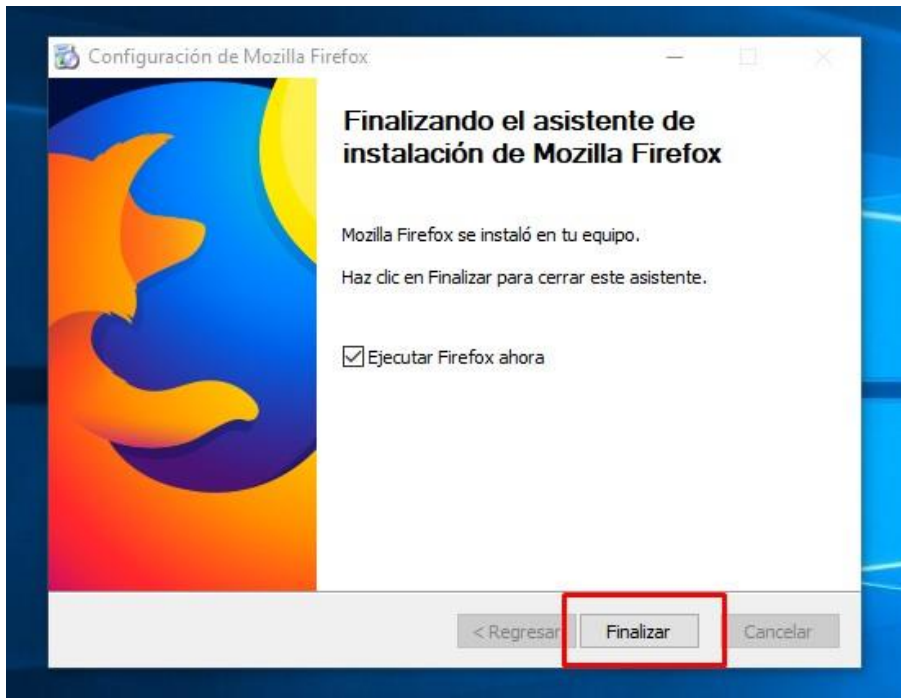

- Clic en finalizar