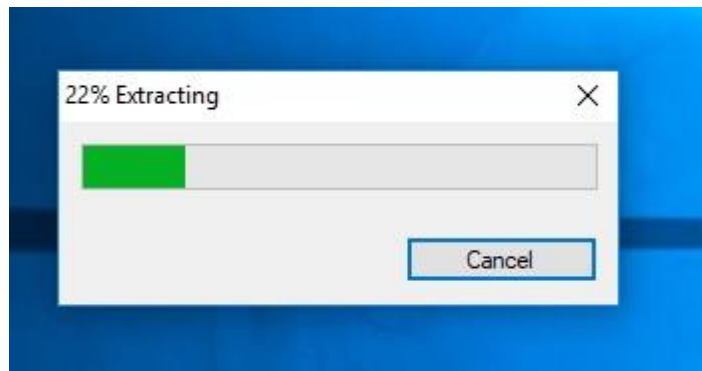

- Le dan clic en guardar, y al terminar la descarga le damos en ejecutar.