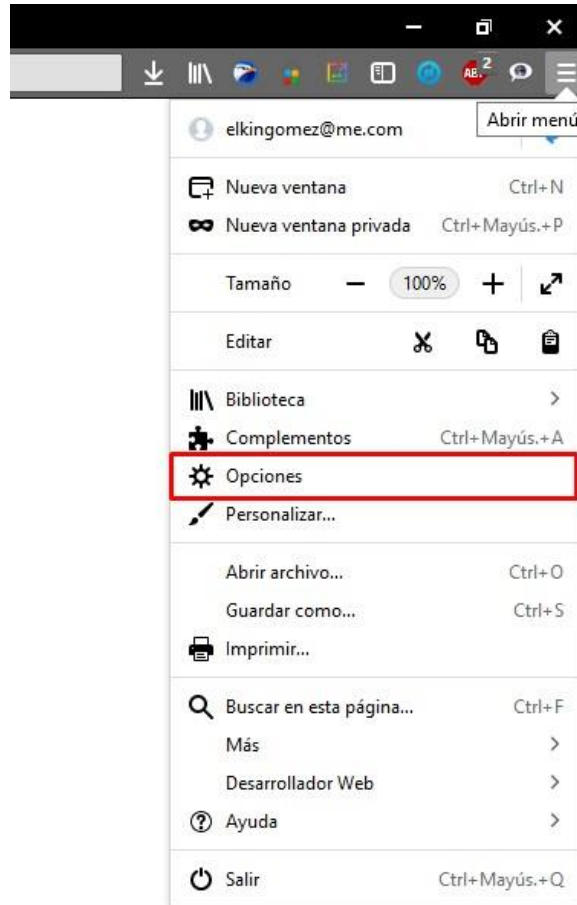

Acceso a PROVINET por Mozilla Firefox

- Abrir Firefox
- Dar clic en las tres líneas pequeñas que se encuentran en la parte superior derecha del navegador Firefox
- Y luego en opciones

- Bajamos página hasta donde dice... Firefox Actualizaciones y seleccionamos nunca busque actualizaciones