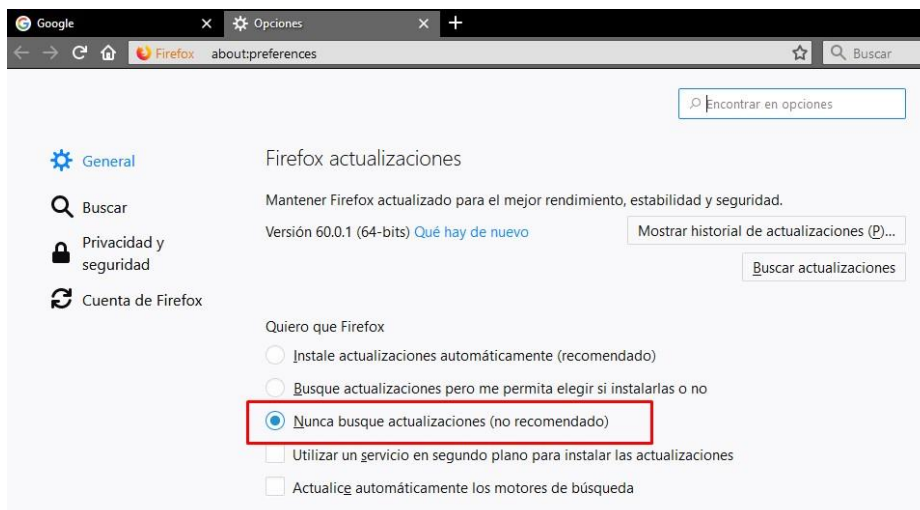

Acceso a PROVINET por Mozilla Firefox

- Abrir Firefox
- Dar clic en las tres líneas pequeñas que se encuentran en la parte superior derecha del navegador Firefox
- Y luego en opciones

- Bajamos página hasta donde dice... Firefox Actualizaciones y seleccionamos nunca busque actualizaciones