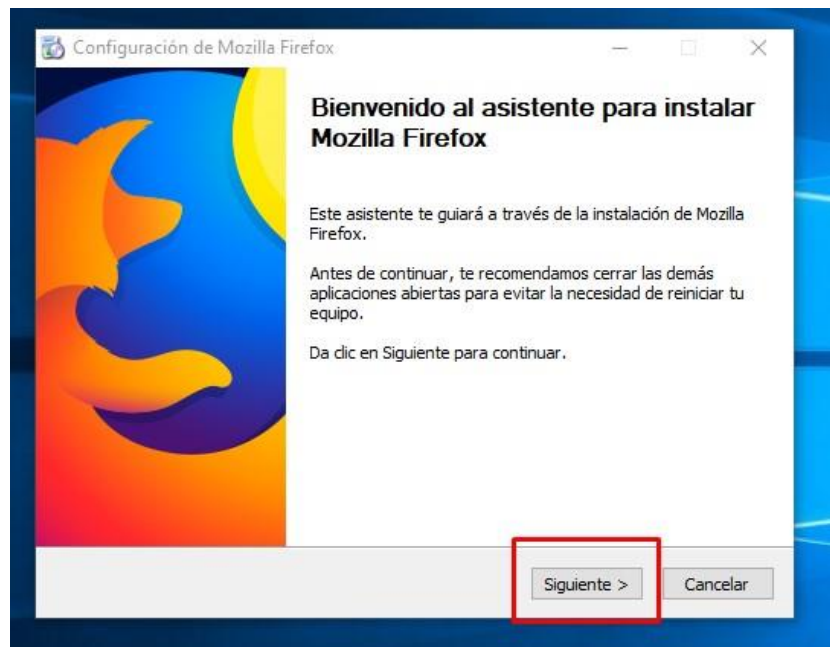

- Le damos clic en siguiente