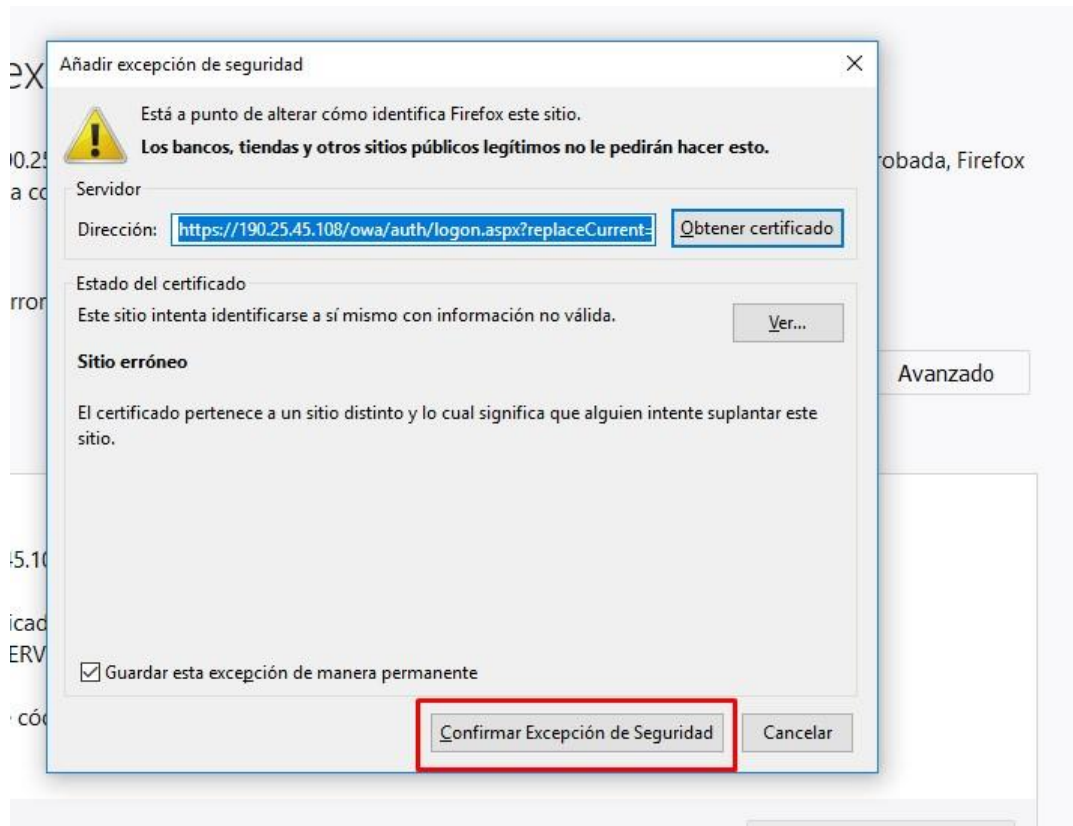

- Confirmar excepción

- Y listo ya estamos dentro del portal PROVINET

Este procedimiento solo es necesario hacerlo una vez, luego solo se abre Firefox y se sigue entrando normalmente a la página de PROVINET .

Soporte solamente por WhatsApp al 350 703 75 51, desde allí se les resolverá todo tipo de dudas o cualquier ayuda que necesiten con respecto a PROVINET 7:00 AM A 7:00 PM

DIOS LOS BENDIGA

**ELKIN GOMEZ
ING. SISTEMAS
SOPOTE PROVINET
HERMANS DEL NIÑO JESUS POBRE**