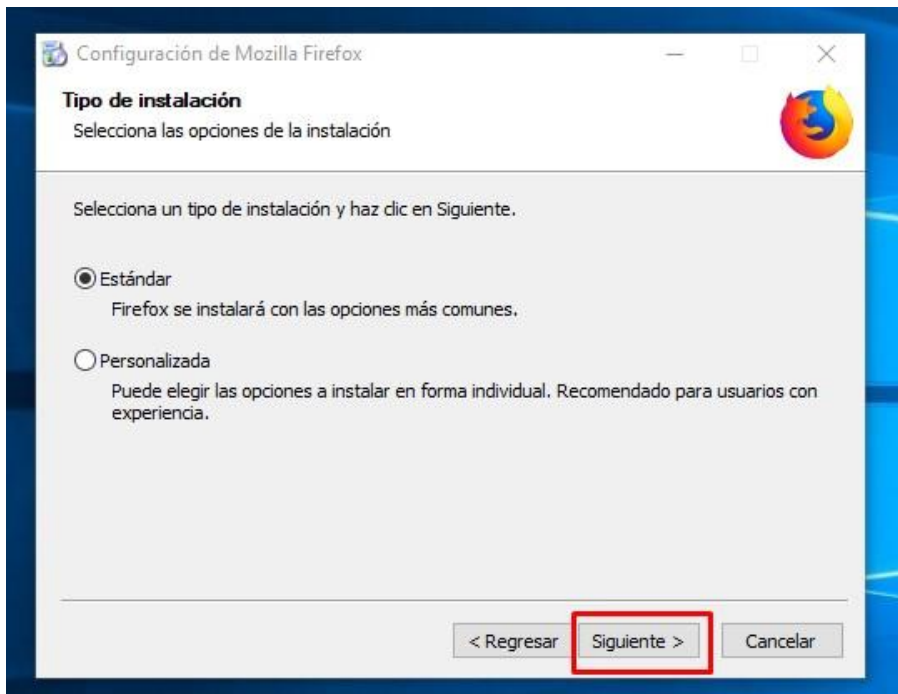

- Clic en siguiente