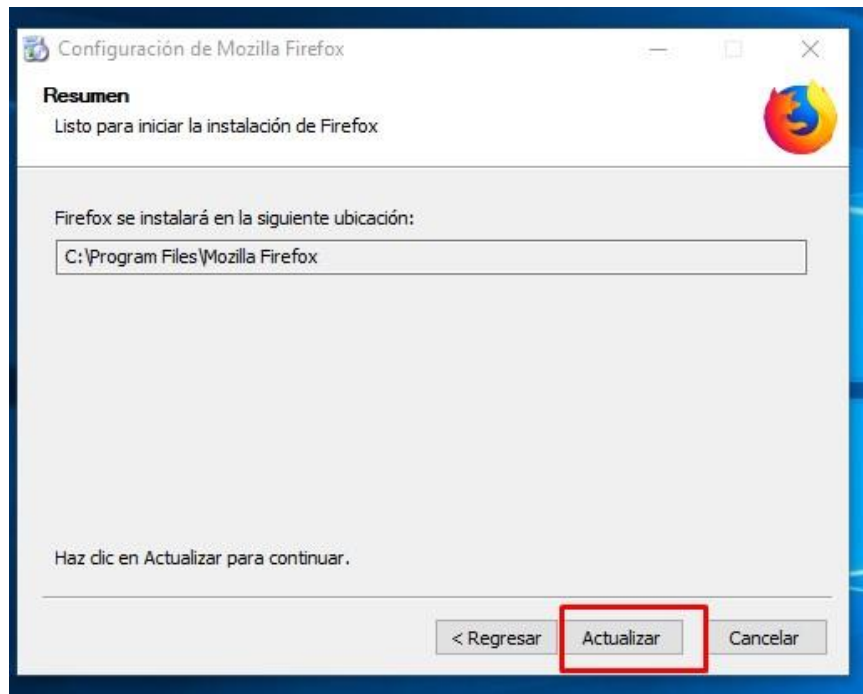

- Clic en actualizar